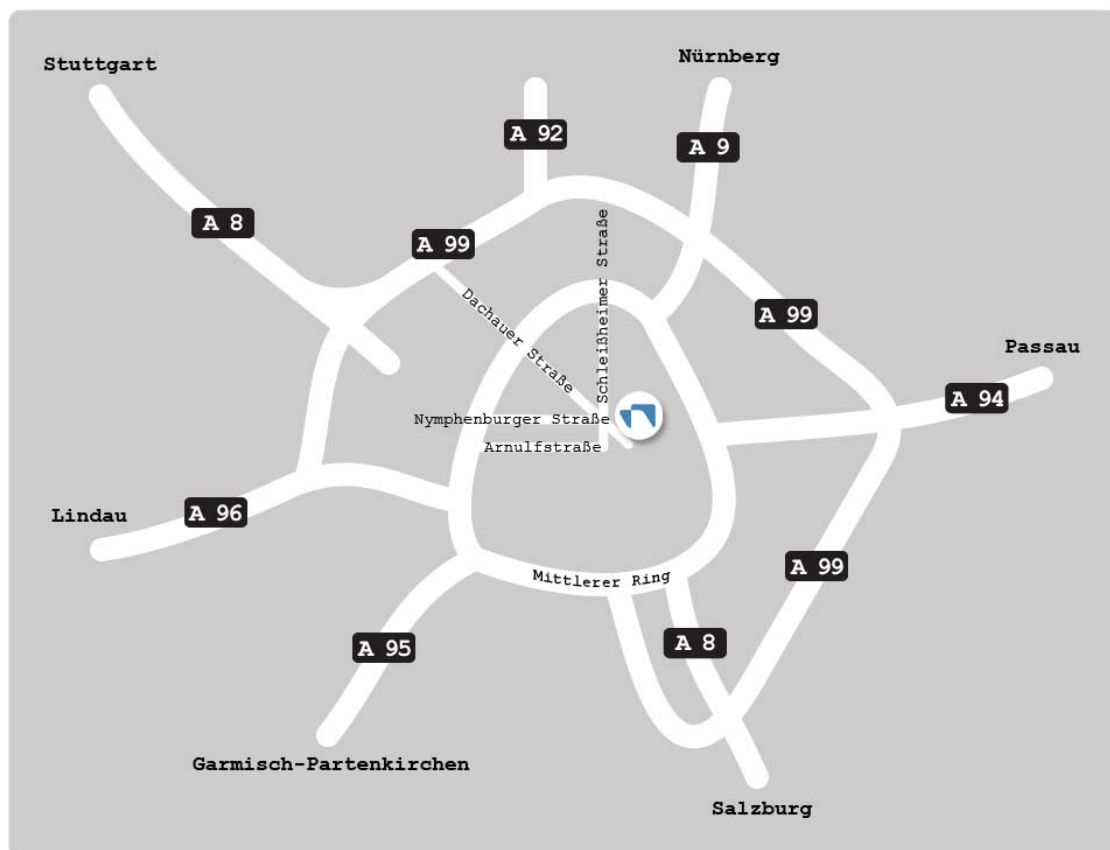

## Anreise mit dem Auto aus Richtung Salzburg

1. A8 Richtung Norden (München)
2. Bei Ausfahrt 95-Kreuz München-Süd Richtung Garmisch-P./München-Giesing/Mittl. Ring West fahren.
3. Der E54 ca. 18 km folgen (Tegernseer Landstraße).
4. Richtung West auf den Mittleren Ring/Heckenstallerstraße Richtung Murnauer Straße.
5. Dem Mittleren Ring ca. 5km folgen.
6. Ausfahrt Richtung Arnulfstraße nehmen (Auf der Donnersberger Brücke).
7. Rechts in die Arnulfstraße abbiegen und ca. 1,7 km folgen.
8. Nach links in die Seidlstraße abbiegen.
9. Nach ca. 400m rechts in die Karlstraße abbiegen.
10. Nach ca. 100m links in die Dachauer Straße abbiegen.

[→ Siehe Detailplan](#)

Abbildung 4: Autobahnen Raum München

### Anreise mit dem Auto aus Richtung Passau

1. A94 Richtung Westen (München).
2. Bis zum Autobahnende fahren.
3. Weiter auf der Prinzregentenstraße.
4. Beim Prinzregentenplatz rechts halten.
5. Weiter auf der Prinzregentenstraße.
6. Nach ca. 1,7km weiter auf der Von-der-Tann-Straße.
7. Nach ca. 400m weiter auf dem Oskar-von-Müller-Ring.
8. Nach ca. 600m rechts in die Briener Straße abbiegen.
9. Den Kreisverkehr (Karolinen Platz) geradeaus passieren.
10. Nach ca. 600m links in die Meiserstraße abbiegen.
11. Nach ca. 200m rechts in die Karlstraße abbiegen.
12. Nach ca. 500m rechts in die Dachauer Straße abbiegen.

[→ Siehe Detailplan](#)

Abbildung 5: Autobahnen Raum München