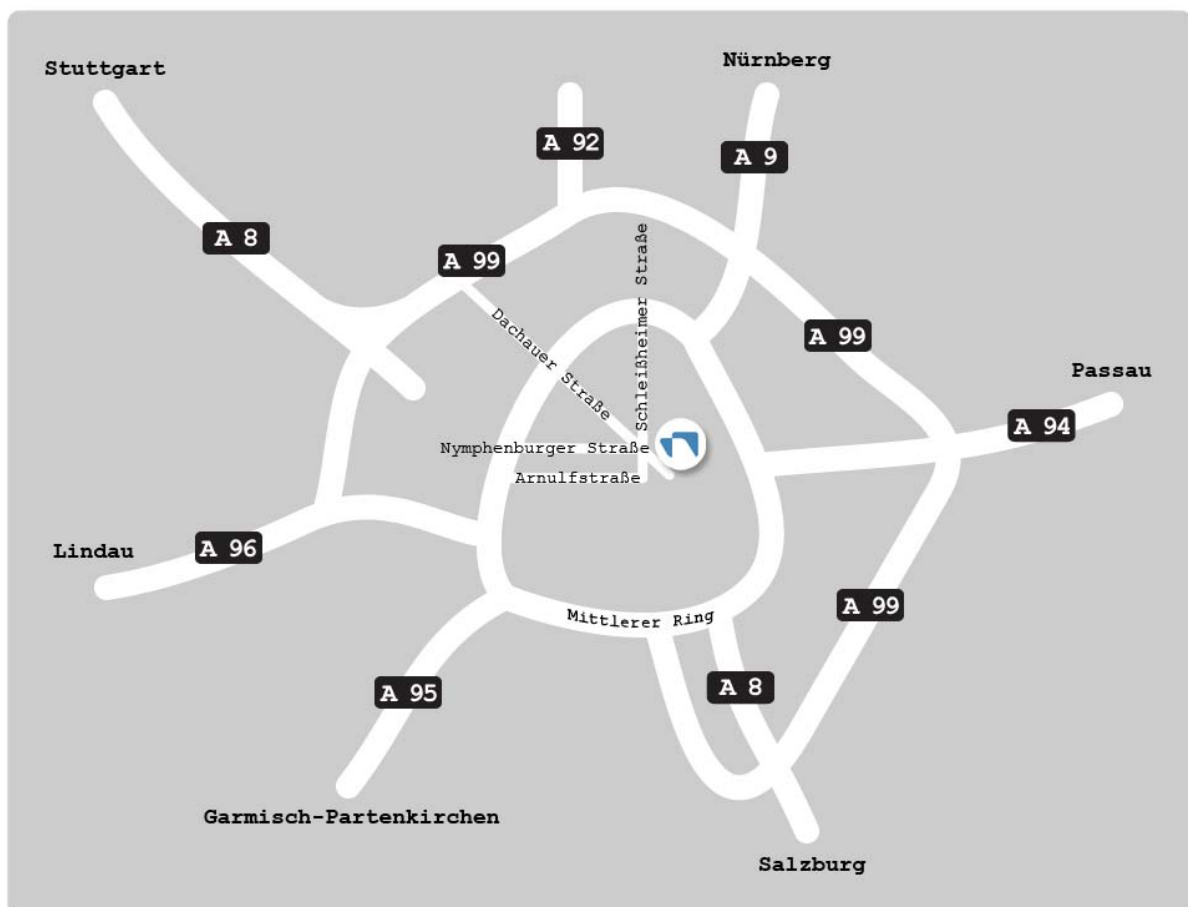

[→ Siehe Detailplan](#)

Abbildung 1: Autobahnen Raum München

## Anreise mit dem Auto aus Richtung Stuttgart

1. A8 Richtung Südost (München).
2. Bei der A99 rechts halten (Schilder nach Salzburg/München-Ost/Deggendorf/A92/Nürnberg/A9/A99).
3. Die Ausfahrt auf die A99 nehmen.
4. Der A99 folgen bis zur Ausfahrt 10-München-Ludwigsfeld.
5. Bei der Ausfahrt 10-München-Ludwigsfeld auf die B304 in Richtung M.-Ludwigsfeld/M.-Zentrum/Dachau/Karlsfeld fahren.
6. Bei der B304/Dachauer Straße rechts abbiegen (Schilder nach München/B304/M-Zentrum).
7. Der Dachauer Straße ca. 7 km Richtung Zentrum folgen.
8. Nach ca. 7 km kommt eine Kreuzung (Stiglmaierplatz).
9. Geradeaus über die Kreuzung in die Seidlstraße.
10. Nach ca. 300m links in die Karlstraße einbiegen.
11. Nach ca. 100m links in die Dachauer Straße einbiegen.

### Anreise mit dem Auto aus Richtung Lindau

1. A96 Richtung Nordost (München).
2. Bei der Ausfahrt 39-München-Sendling Richtung Nürnberg fahren.
3. Dem Mittleren Ring/Garmischer Straße ca. 2,5 km folgen.
4. Ausfahrt Richtung Arnulfstraße nehmen (Auf der Donnersberger Brücke).
5. Rechts in die Arnulfstraße einbiegen und ca. 1,7 km folgen.
6. Nach links in die Seidlstraße abbiegen.
7. Nach ca. 400m rechts in die Karlstraße abbiegen.
8. Nach ca. 100m links in die Dachauer Straße abbiegen.

### Anreise mit dem Auto aus Richtung Passau

1. A94 Richtung Westen (München).
2. Bis zum Autobahnende fahren.
3. Weiter auf der Prinzregentenstraße.
4. Beim Prinzregentenplatz rechts halten.
5. Weiter auf der Prinzregentenstraße.
6. Nach ca. 1,7km weiter auf der Von-der-Tann-Straße.
7. Nach ca. 400m weiter auf dem Oskar-von-Müller-Ring.
8. Nach ca. 600m rechts in die Briener Straße abbiegen.
9. Den Kreisverkehr (Karolinen Platz) geradeaus passieren.
10. Nach ca. 600m links in die Meiserstraße abbiegen.
11. Nach ca. 200m rechts in die Karlstraße abbiegen.
12. Nach ca. 500m rechts in die Dachauer Straße abbiegen.