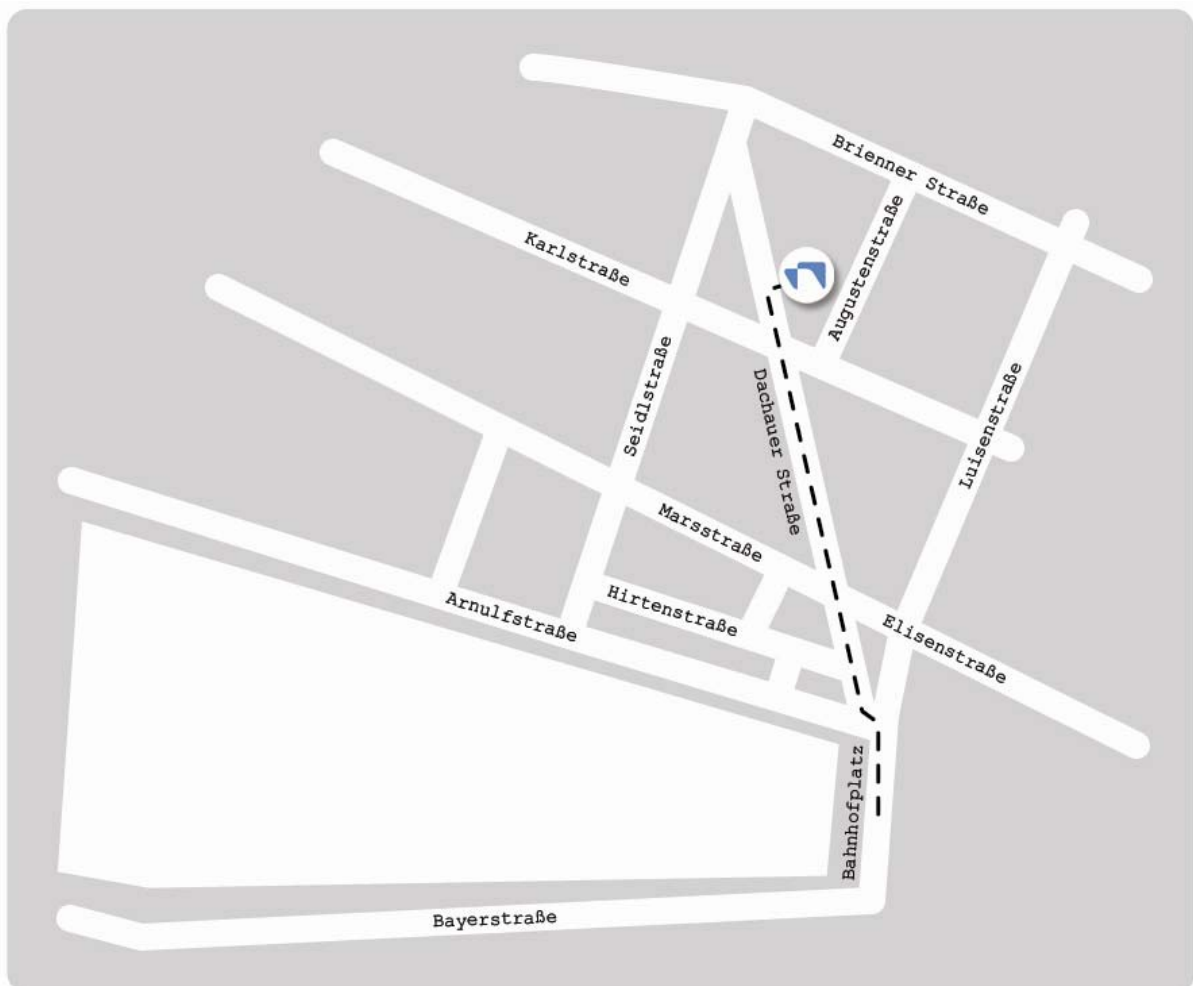

### Anreise mit dem Auto aus Richtung Lindau

1. A96 Richtung Nordost (München).
2. Bei der Ausfahrt 39-München-Sendling Richtung Nürnberg fahren.
3. Dem Mittleren Ring/Garmischer Straße ca. 2,5 km folgen.
4. Ausfahrt Richtung Arnulfstraße nehmen (Auf der Donnersberger Brücke).
5. Rechts in die Arnulfstraße einbiegen und ca. 1,7 km folgen.
6. Nach links in die Seidlstraße abbiegen.
7. Nach ca. 400m rechts in die Karlstraße abbiegen.
8. Nach ca. 100m links in die Dachauer Straße abbiegen.

### Anreise mit dem Auto aus Richtung Passau

1. A94 Richtung Westen (München).
2. Bis zum Autobahnende fahren.
3. Weiter auf der Prinzregentenstraße.
4. Beim Prinzregentenplatz rechts halten.
5. Weiter auf der Prinzregentenstraße.
6. Nach ca. 1,7km weiter auf der Von-der-Tann-Straße.
7. Nach ca. 400m weiter auf dem Oskar-von-Müller-Ring.
8. Nach ca. 600m rechts in die Briener Straße abbiegen.
9. Den Kreisverkehr (Karolinen Platz) geradeaus passieren.
10. Nach ca. 600m links in die Meiserstraße abbiegen.
11. Nach ca. 200m rechts in die Karlstraße abbiegen.
12. Nach ca. 500m rechts in die Dachauer Straße abbiegen.

## Zu Fuß vom Hauptbahnhof zu IPM United GmbH

Da sich IPM United nicht weit vom Hauptbahnhof entfernt befindet, bietet es sich an zu Fuß zu gehen. Der Weg ist ca. 1000 m und dauert 10 Min.

1. Verlassen Sie den Hauptbahnhof durch den Haupteingang.
2. Gehen Sie links Richtung Arnulfstraße.
3. Überqueren Sie die Arnulfstraße und gehen Sie in die Dachauer Straße.
4. Gehen Sie ca. 600m die Dachauer Straße vom Hauptbahnhof weg.
5. Die Einfahrt zur Dachauer Straße 42 befindet sich auf der rechten Straßenseite. Sie finden unser Büro im Rückgebäude, Erdgeschoß.

Abbildung 7: Umgebungsplan Hauptbahnhof München, IPM United GmbH