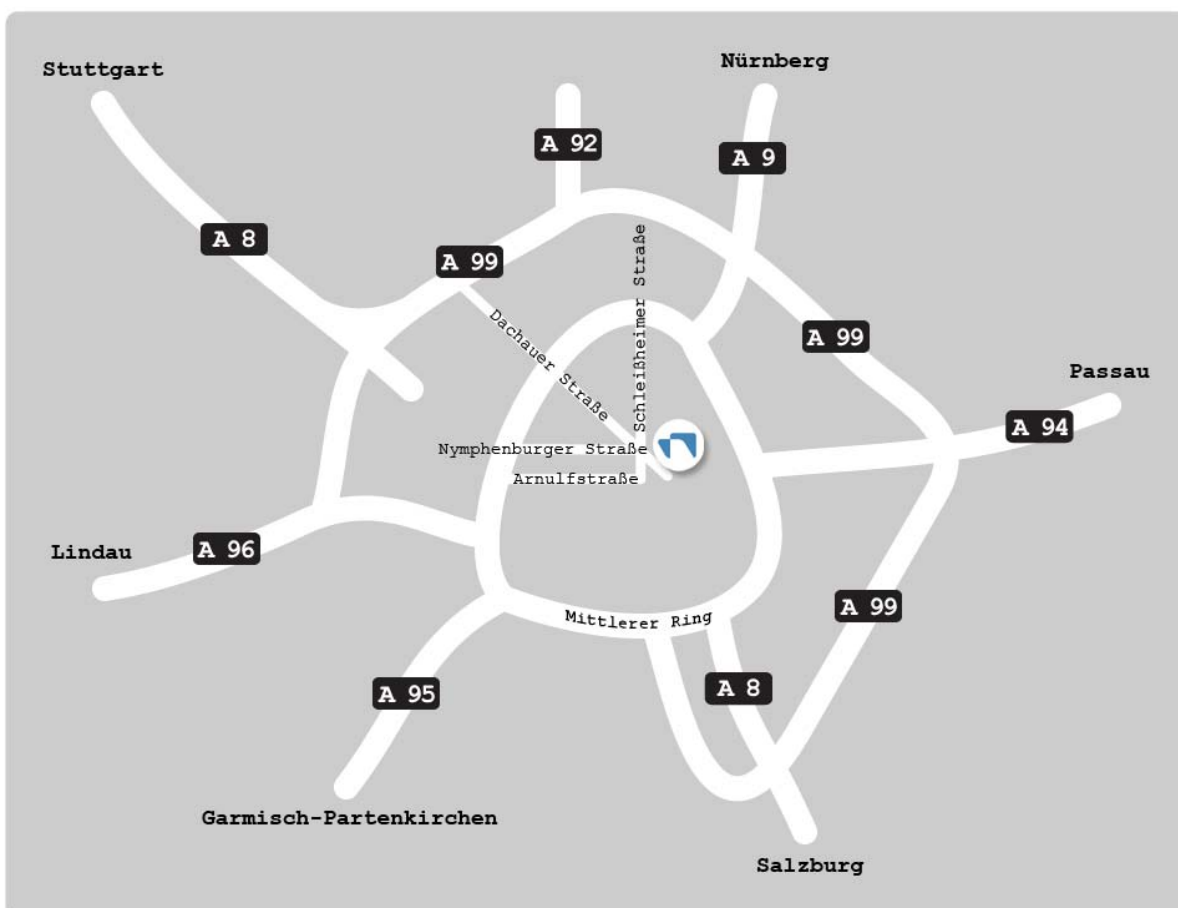

### Anreise mit dem Auto aus Richtung Lindau

1. A96 Richtung Nordost (München).
2. Bei der Ausfahrt 39-München-Sendling Richtung Nürnberg fahren.
3. Dem Mittleren Ring/Garmischer Straße ca. 2,5 km folgen.
4. Ausfahrt Richtung Arnulfstraße nehmen (Auf der Donnersberger Brücke).
5. Rechts in die Arnulfstraße einbiegen und ca. 1,7 km folgen.
6. Nach links in die Seidlstraße abbiegen.
7. Nach ca. 400m rechts in die Karlstraße abbiegen.
8. Nach ca. 100m links in die Dachauer Straße abbiegen.

[→ Siehe Detailplan](#)

Abbildung 3: Autobahnen Raum München

## Anreise mit dem Auto aus Richtung Salzburg

1. A8 Richtung Norden (München)
2. Bei Ausfahrt 95-Kreuz München-Süd Richtung Garmisch-P./München-Giesing/Mittl. Ring West fahren.
3. Der E54 ca. 18 km folgen (Tegernseer Landstraße).
4. Richtung West auf den Mittleren Ring/Heckenstallerstraße Richtung Murnauer Straße.
5. Dem Mittleren Ring ca. 5km folgen.
6. Ausfahrt Richtung Arnulfstraße nehmen (Auf der Donnersberger Brücke).
7. Rechts in die Arnulfstraße abbiegen und ca. 1,7 km folgen.
8. Nach links in die Seidlstraße abbiegen.
9. Nach ca. 400m rechts in die Karlstraße abbiegen.
10. Nach ca. 100m links in die Dachauer Straße abbiegen.

### Anreise mit dem Auto aus Richtung Passau

1. A94 Richtung Westen (München).
2. Bis zum Autobahnende fahren.
3. Weiter auf der Prinzregentenstraße.
4. Beim Prinzregentenplatz rechts halten.
5. Weiter auf der Prinzregentenstraße.
6. Nach ca. 1,7km weiter auf der Von-der-Tann-Straße.
7. Nach ca. 400m weiter auf dem Oskar-von-Müller-Ring.
8. Nach ca. 600m rechts in die Briener Straße abbiegen.
9. Den Kreisverkehr (Karolinen Platz) geradeaus passieren.
10. Nach ca. 600m links in die Meiserstraße abbiegen.
11. Nach ca. 200m rechts in die Karlstraße abbiegen.
12. Nach ca. 500m rechts in die Dachauer Straße abbiegen.