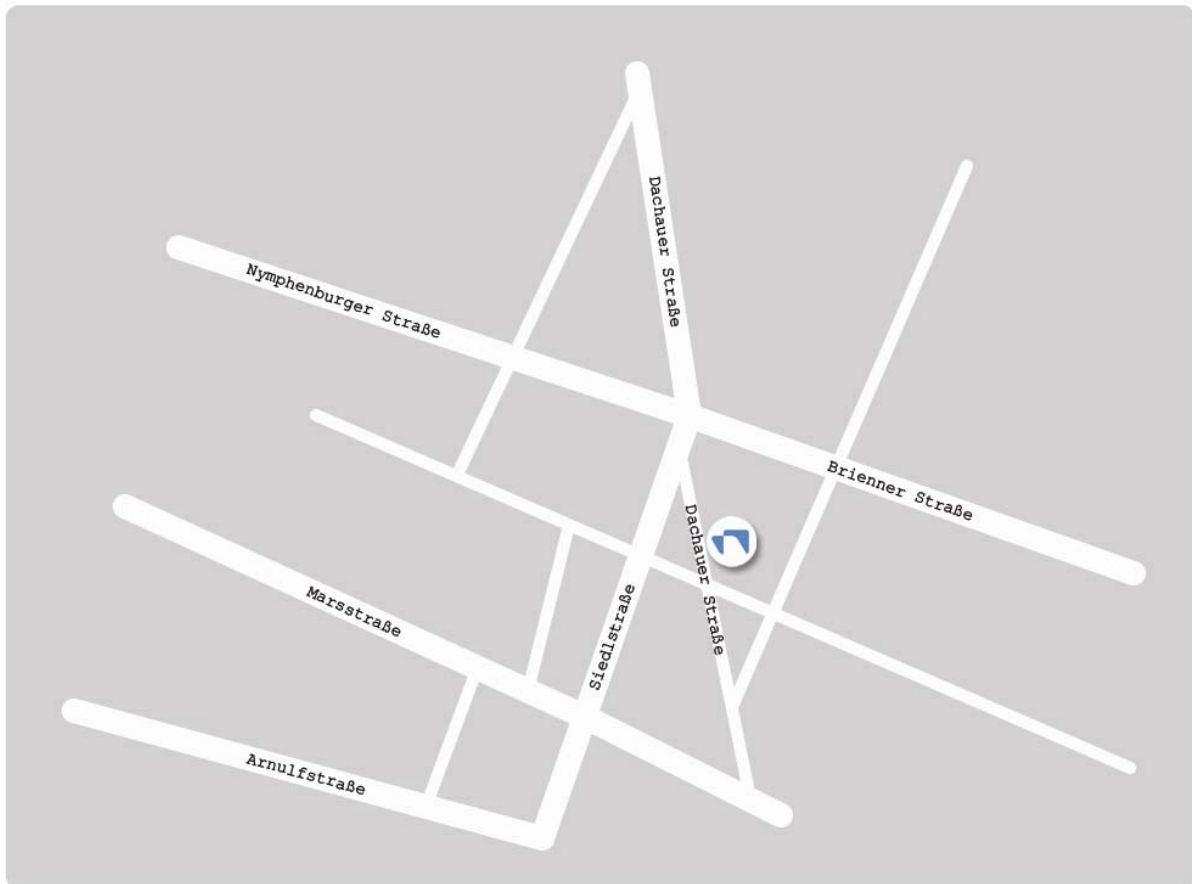

### Anreise mit dem Auto aus Richtung Passau

1. A94 Richtung Westen (München).
2. Bis zum Autobahnende fahren.
3. Weiter auf der Prinzregentenstraße.
4. Beim Prinzregentenplatz rechts halten.
5. Weiter auf der Prinzregentenstraße.
6. Nach ca. 1,7km weiter auf der Von-der-Tann-Straße.
7. Nach ca. 400m weiter auf dem Oskar-von-Müller-Ring.
8. Nach ca. 600m rechts in die Briener Straße abbiegen.
9. Den Kreisverkehr (Karolinen Platz) geradeaus passieren.
10. Nach ca. 600m links in die Meiserstraße abbiegen.
11. Nach ca. 200m rechts in die Karlstraße abbiegen.
12. Nach ca. 500m rechts in die Dachauer Straße abbiegen.

## Zu Fuß vom Hauptbahnhof zu IPM United GmbH

Da sich IPM United nicht weit vom Hauptbahnhof entfernt befindet, bietet es sich an zu Fuß zu gehen. Der Weg ist ca. 1000 m und dauert 10 Min.

1. Verlassen Sie den Hauptbahnhof durch den Haupteingang.
2. Gehen Sie links Richtung Arnulfstraße.
3. Überqueren Sie die Arnulfstraße und gehen Sie in die Dachauer Straße.
4. Gehen Sie ca. 600m die Dachauer Straße vom Hauptbahnhof weg.
5. Die Einfahrt zur Dachauer Straße 42 befindet sich auf der rechten Straßenseite. Sie finden unser Büro im Rückgebäude, Erdgeschoß.

Abbildung 7: Umgebungsplan Hauptbahnhof München, IPM United GmbH

## Detailplan

Abbildung 8: Umgebungsplan Stiglmaierplatz und IPM United GmbH

Die Einfahrt zur Dachauer Straße 42 befindet sich zwei Häuser neben der Pizzeria Coccinella. Sie finden uns im Rückgebäude im Erdgeschoß.