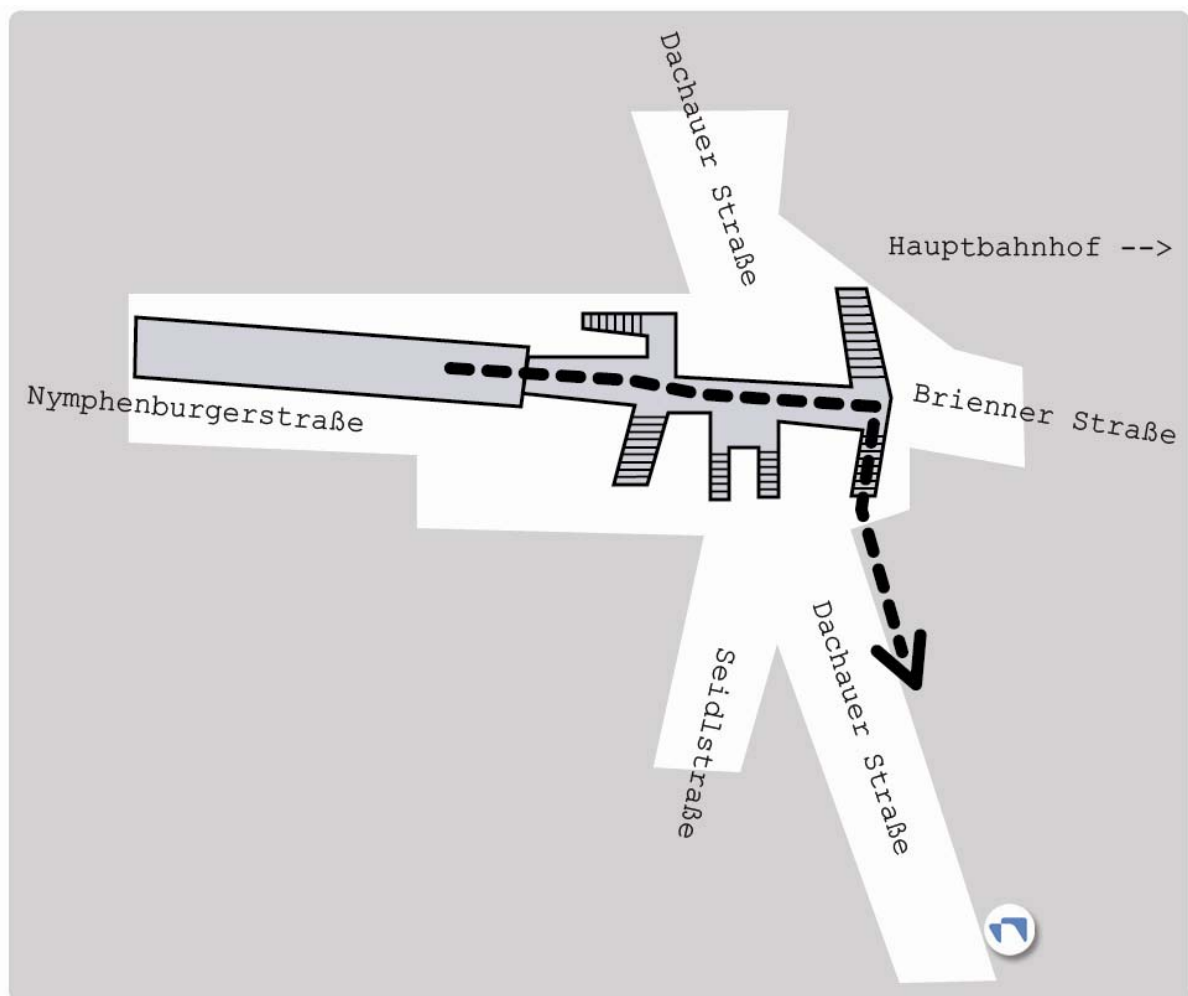

### Anreise mit dem Auto aus Richtung Lindau

1. A96 Richtung Nordost (München).
2. Bei der Ausfahrt 39-München-Sendling Richtung Nürnberg fahren.
3. Dem Mittleren Ring/Garmischer Straße ca. 2,5 km folgen.
4. Ausfahrt Richtung Arnulfstraße nehmen (Auf der Donnersberger Brücke).
5. Rechts in die Arnulfstraße einbiegen und ca. 1,7 km folgen.
6. Nach links in die Seidlstraße abbiegen.
7. Nach ca. 400m rechts in die Karlstraße abbiegen.
8. Nach ca. 100m links in die Dachauer Straße abbiegen.

### Anreise mit dem Auto aus Richtung Passau

1. A94 Richtung Westen (München).
2. Bis zum Autobahnende fahren.
3. Weiter auf der Prinzregentenstraße.
4. Beim Prinzregentenplatz rechts halten.
5. Weiter auf der Prinzregentenstraße.
6. Nach ca. 1,7km weiter auf der Von-der-Tann-Straße.
7. Nach ca. 400m weiter auf dem Oskar-von-Müller-Ring.
8. Nach ca. 600m rechts in die Briener Straße abbiegen.
9. Den Kreisverkehr (Karolinen Platz) geradeaus passieren.
10. Nach ca. 600m links in die Meiserstraße abbiegen.
11. Nach ca. 200m rechts in die Karlstraße abbiegen.
12. Nach ca. 500m rechts in die Dachauer Straße abbiegen.

## Anreise mit der Bahn

1. Vom Münchner Hauptbahnhof erreichen Sie uns am bequemsten mit der U-Bahn-Linie U1 oder auch in 10 min. zu Fuß. [Beschreibung des Fußweges](#)
2. Folgen Sie vom Bahnsteig aus der Beschilderung Richtung U-Bahn **U1**.
3. Fahren Sie in Richtung Olympia-Einkaufszentrum.
4. Steigen Sie an der Haltestelle Stiglmaierplatz aus (Achtung! Nur eine Station zu fahren).
5. Verlassen Sie die U-Bahn-Station in Richtung Dachauer Straße. Schild Münchener Theater für Kinder
6. Nach ca. 200m Fußweg haben Sie die Einfahrt zur Dachauer Straße 42 erreicht. Sie finden unser Büro im Rückgebäude, Erdgeschoß.

Abbildung 6 U-Bahn-Station Stiglmaierplatz