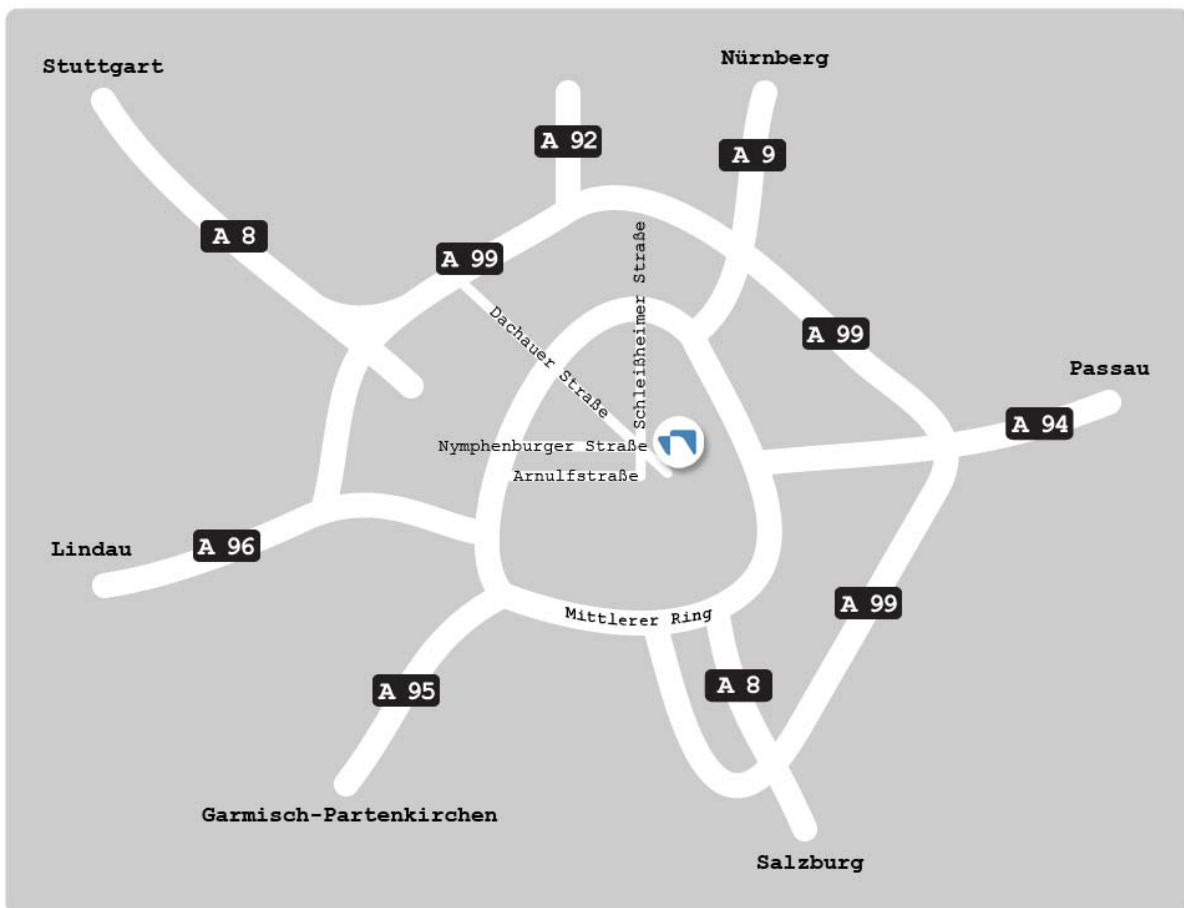

### Anreise mit dem Auto aus Richtung Lindau

1. A96 Richtung Nordost (München).
2. Bei der Ausfahrt 39-München-Sendling Richtung Nürnberg fahren.
3. Dem Mittleren Ring/Garmischer Straße ca. 2,5 km folgen.
4. Ausfahrt Richtung Arnulfstraße nehmen (Auf der Donnersberger Brücke).
5. Rechts in die Arnulfstraße einbiegen und ca. 1,7 km folgen.
6. Nach links in die Seidlstraße abbiegen.
7. Nach ca. 400m rechts in die Karlstraße abbiegen.
8. Nach ca. 100m links in die Dachauer Straße abbiegen.

[→ Siehe Detailplan](#)

Abbildung 3: Autobahnen Raum München

## Anreise mit dem Auto aus Richtung Salzburg

1. A8 Richtung Norden (München)
2. Bei Ausfahrt 95-Kreuz München-Süd Richtung Garmisch-P./München-Giesing/Mittl. Ring West fahren.
3. Der E54 ca. 18 km folgen (Tegernseer Landstraße).
4. Richtung West auf den Mittleren Ring/Heckenstallerstraße Richtung Murnauer Straße.
5. Dem Mittleren Ring ca. 5km folgen.
6. Ausfahrt Richtung Arnulfstraße nehmen (Auf der Donnersberger Brücke).
7. Rechts in die Arnulfstraße abbiegen und ca. 1,7 km folgen.
8. Nach links in die Seidlstraße abbiegen.
9. Nach ca. 400m rechts in die Karlstraße abbiegen.
10. Nach ca. 100m links in die Dachauer Straße abbiegen.

### Anreise mit dem Auto aus Richtung Passau

1. A94 Richtung Westen (München).
2. Bis zum Autobahnende fahren.
3. Weiter auf der Prinzregentenstraße.
4. Beim Prinzregentenplatz rechts halten.
5. Weiter auf der Prinzregentenstraße.
6. Nach ca. 1,7km weiter auf der Von-der-Tann-Straße.
7. Nach ca. 400m weiter auf dem Oskar-von-Müller-Ring.
8. Nach ca. 600m rechts in die Briener Straße abbiegen.
9. Den Kreisverkehr (Karolinen Platz) geradeaus passieren.
10. Nach ca. 600m links in die Meiserstraße abbiegen.
11. Nach ca. 200m rechts in die Karlstraße abbiegen.
12. Nach ca. 500m rechts in die Dachauer Straße abbiegen.