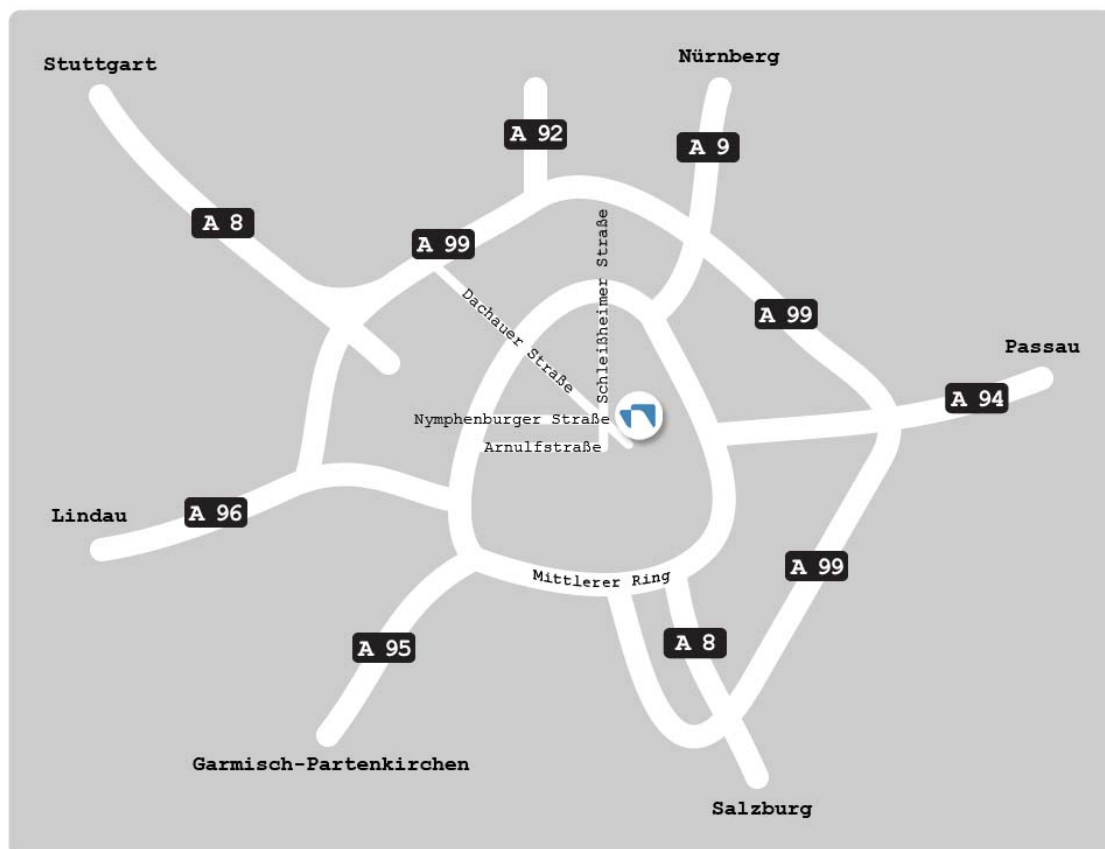

[→ Siehe Detailplan](#)

Abbildung 2: Autobahnen Raum München

### Anreise mit dem Auto aus Richtung Lindau

1. A96 Richtung Nordost (München).
2. Bei der Ausfahrt 39-München-Sendling Richtung Nürnberg fahren.
3. Dem Mittleren Ring/Garmischer Straße ca. 2,5 km folgen.
4. Ausfahrt Richtung Arnulfstraße nehmen (Auf der Donnersberger Brücke).
5. Rechts in die Arnulfstraße einbiegen und ca. 1,7 km folgen.
6. Nach links in die Seidlstraße abbiegen.
7. Nach ca. 400m rechts in die Karlstraße abbiegen.
8. Nach ca. 100m links in die Dachauer Straße abbiegen.

[→ Siehe Detailplan](#)

Abbildung 3: Autobahnen Raum München

### Anreise mit dem Auto aus Richtung Passau

1. A94 Richtung Westen (München).
2. Bis zum Autobahnende fahren.
3. Weiter auf der Prinzregentenstraße.
4. Beim Prinzregentenplatz rechts halten.
5. Weiter auf der Prinzregentenstraße.
6. Nach ca. 1,7km weiter auf der Von-der-Tann-Straße.
7. Nach ca. 400m weiter auf dem Oskar-von-Müller-Ring.
8. Nach ca. 600m rechts in die Briener Straße abbiegen.
9. Den Kreisverkehr (Karolinen Platz) geradeaus passieren.
10. Nach ca. 600m links in die Meiserstraße abbiegen.
11. Nach ca. 200m rechts in die Karlstraße abbiegen.
12. Nach ca. 500m rechts in die Dachauer Straße abbiegen.