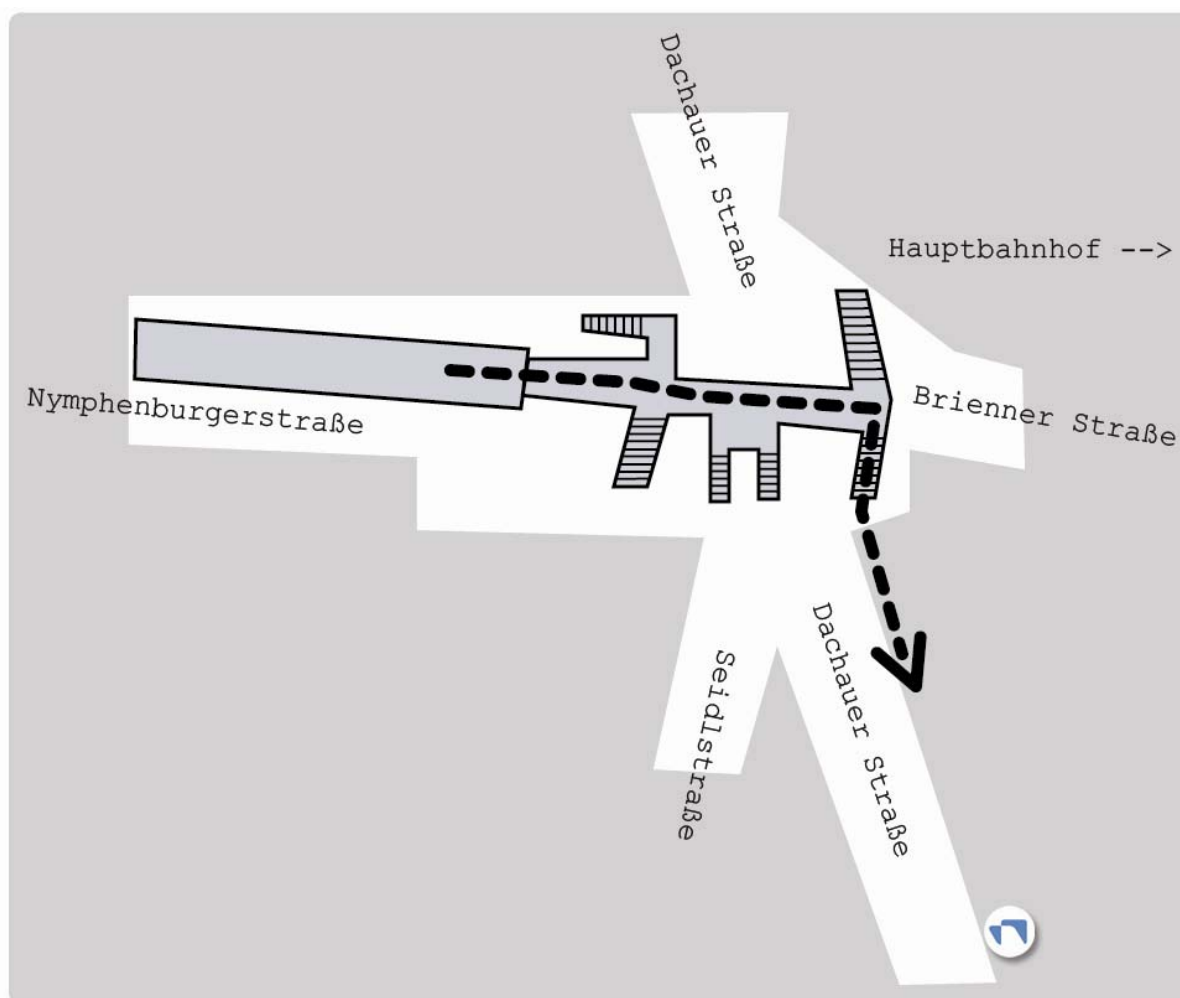

### Anreise mit dem Auto aus Richtung Lindau

1. A96 Richtung Nordost (München).
2. Bei der Ausfahrt 39-München-Sendling Richtung Nürnberg fahren.
3. Dem Mittleren Ring/Garmischer Straße ca. 2,5 km folgen.
4. Ausfahrt Richtung Arnulfstraße nehmen (Auf der Donnersberger Brücke).
5. Rechts in die Arnulfstraße einbiegen und ca. 1,7 km folgen.
6. Nach links in die Seidlstraße abbiegen.
7. Nach ca. 400m rechts in die Karlstraße abbiegen.
8. Nach ca. 100m links in die Dachauer Straße abbiegen.

### Anreise mit dem Auto aus Richtung Passau

1. A94 Richtung Westen (München).
2. Bis zum Autobahnende fahren.
3. Weiter auf der Prinzregentenstraße.
4. Beim Prinzregentenplatz rechts halten.
5. Weiter auf der Prinzregentenstraße.
6. Nach ca. 1,7km weiter auf der Von-der-Tann-Straße.
7. Nach ca. 400m weiter auf dem Oskar-von-Müller-Ring.
8. Nach ca. 600m rechts in die Briener Straße abbiegen.
9. Den Kreisverkehr (Karolinen Platz) geradeaus passieren.
10. Nach ca. 600m links in die Meiserstraße abbiegen.
11. Nach ca. 200m rechts in die Karlstraße abbiegen.
12. Nach ca. 500m rechts in die Dachauer Straße abbiegen.

## Anreise mit der Bahn

1. Vom Münchner Hauptbahnhof erreichen Sie uns am bequemsten mit der U-Bahn-Linie U1 oder auch in 10 min. zu Fuß. [Beschreibung des Fußweges](#)
2. Folgen Sie vom Bahnsteig aus der Beschilderung Richtung U-Bahn **U1**.
3. Fahren Sie in Richtung Olympia-Einkaufszentrum.
4. Steigen Sie an der Haltestelle Stiglmaierplatz aus (Achtung! Nur eine Station zu fahren).
5. Verlassen Sie die U-Bahn-Station in Richtung Dachauer Straße. Schild Münchener Theater für Kinder
6. Nach ca. 200m Fußweg haben Sie die Einfahrt zur Dachauer Straße 42 erreicht. Sie finden unser Büro im Rückgebäude, Erdgeschoß.

Abbildung 6 U-Bahn-Station Stiglmaierplatz