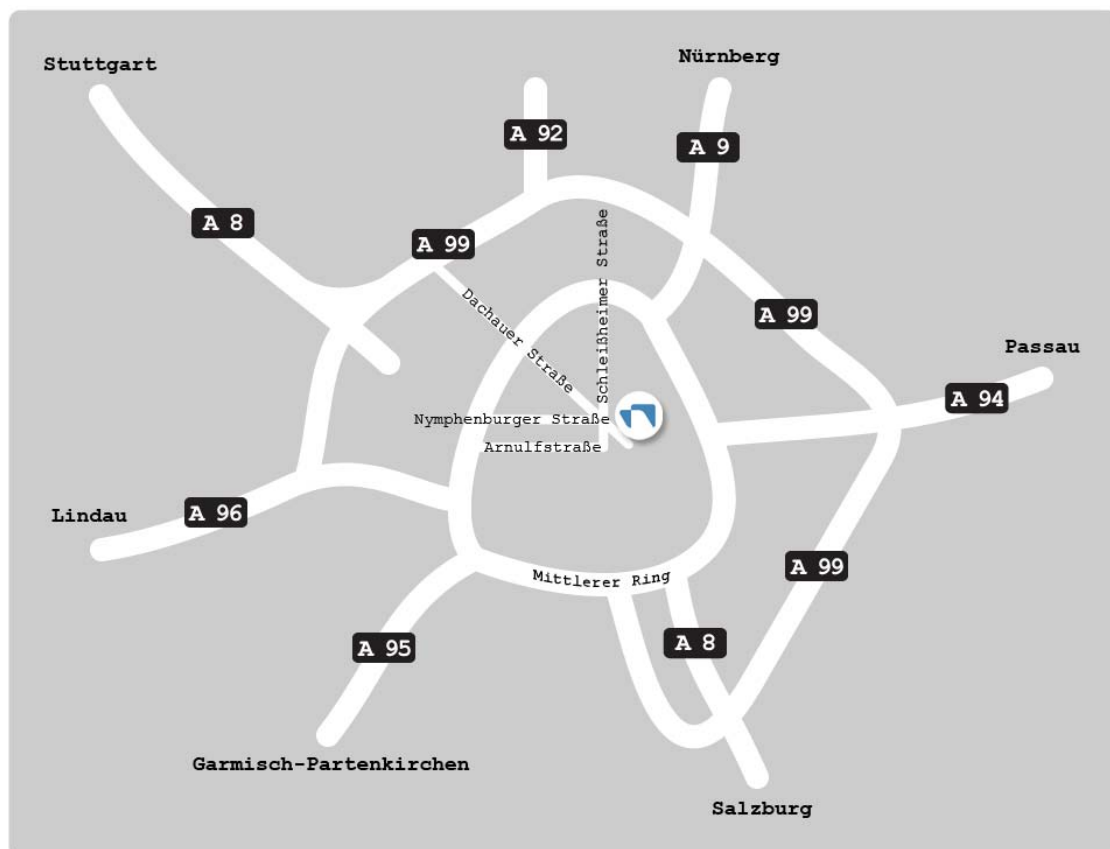

[→ Siehe Detailplan](#)

Abbildung 2: Autobahnen Raum München

### Anreise mit dem Auto aus Richtung Lindau

1. A96 Richtung Nordost (München).
2. Bei der Ausfahrt 39-München-Sendling Richtung Nürnberg fahren.
3. Dem Mittleren Ring/Garmischer Straße ca. 2,5 km folgen.
4. Ausfahrt Richtung Arnulfstraße nehmen (Auf der Donnersberger Brücke).
5. Rechts in die Arnulfstraße einbiegen und ca. 1,7 km folgen.
6. Nach links in die Seidlstraße abbiegen.
7. Nach ca. 400m rechts in die Karlstraße abbiegen.
8. Nach ca. 100m links in die Dachauer Straße abbiegen.

[→ Siehe Detailplan](#)

Abbildung 3: Autobahnen Raum München

### Anreise mit dem Auto aus Richtung Passau

1. A94 Richtung Westen (München).
2. Bis zum Autobahnende fahren.
3. Weiter auf der Prinzregentenstraße.
4. Beim Prinzregentenplatz rechts halten.
5. Weiter auf der Prinzregentenstraße.
6. Nach ca. 1,7km weiter auf der Von-der-Tann-Straße.
7. Nach ca. 400m weiter auf dem Oskar-von-Müller-Ring.
8. Nach ca. 600m rechts in die Briener Straße abbiegen.
9. Den Kreisverkehr (Karolinen Platz) geradeaus passieren.
10. Nach ca. 600m links in die Meiserstraße abbiegen.
11. Nach ca. 200m rechts in die Karlstraße abbiegen.
12. Nach ca. 500m rechts in die Dachauer Straße abbiegen.